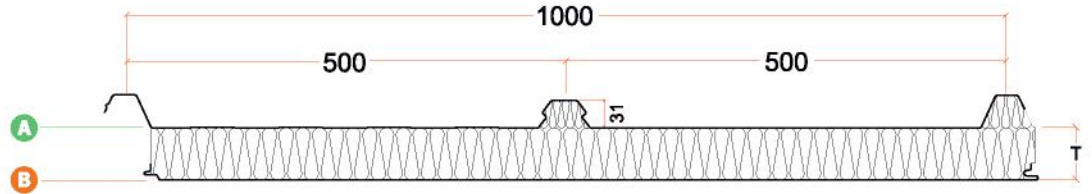

Ürün teknik bilgileri ve dokümanları için QR kodu okutabilirsiniz.
You can scan the QR code for product technical information and documents.

Birleşim Detayı
Connection Detail

Solar panel bağlantı aparatı
Solar panel connection apparatus

Logiccore Solar Uyumlu Dıştan Vidalı 3R-5R Taşyünü Çatı Paneli

Panelsan Logiccore markası altında ürettiğimiz solar uyumlu taşyünü dolgulu paneller, enerji verimliliği ve yangın dayanımını bir araya getirir. GES sistemlerine uyumu sayesinde, enerji kullanımınızı optimize eder.

T Panel Kalınlığı 40 mm - 240 mm
Thickness

L Panel Uzunluğu 2 m - 16 m
Length

A	Üst Yüzey Şekilleri External Surface Types	
	Mesa	<input checked="" type="checkbox"/>
	Micro Wave	<input type="checkbox"/>
	Flat	<input type="checkbox"/>
	Groove	<input type="checkbox"/>