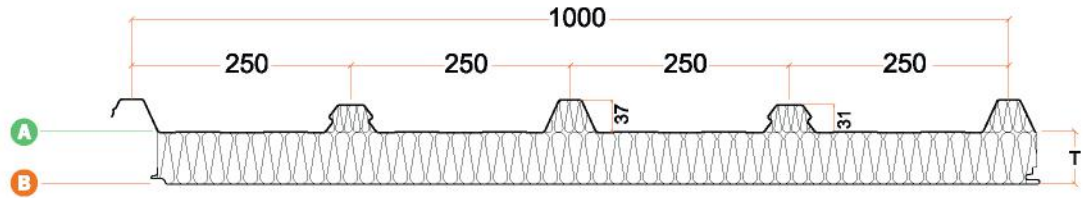

Ürün teknik bilgileri ve dokümanları için QR kodu okutabilirsiniz.
You can scan the QR code for product technical information and documents.

Birleşim Detayı
Connection Detail

Solar panel bağlantı aparatı
Solar panel connection apparatus

Logiccore Solar Uyumlu Dıştan Vidalı 3R-5R Taşyünü Çatı Paneli

Panelsan Logiccore markası altında ürettiğimiz solar uyumlu taşyünü dolgulu paneller, enerji verimliliği ve yangın dayanımını bir araya getirir. GES sistemlerine uyumu sayesinde, enerji kullanımınızı optimize eder.

T Panel Kalınlığı 40 mm - 240 mm
Thickness

L Panel Uzunluğu 2 m - 16 m
Length

A	Üst Yüzey Şekilleri External Surface Types	
	Mesa	<input checked="" type="checkbox"/>
	Micro Wave	<input type="checkbox"/>
	Flat	<input type="checkbox"/>
	Groove	<input type="checkbox"/>