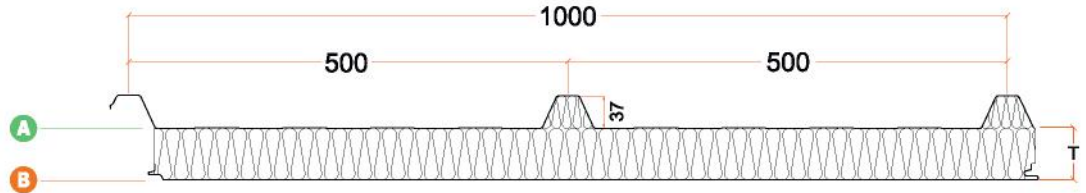

## Logiccore Dıştan Vidalı 3R-5R Taşyünü Çatı Paneli

3 ve 5 hadveli sandviç panellerimiz, yanmazlık özellikleri ile güvenli bir performans sunarken dayanıklılığı ile uzun ömürlü bir çözüm yaratır. Estetik tasarımı ve sağlam yapısı ile projeleriniz için ideal bir tercihtir.

## Logiccore Outer Screw 3R-5R Rockwool Roof Panel

Our 3-5 ribs sandwich panels provide safety with fire resistancy and offer durable solutions. With their aesthetic design and strong structure, they are ideal choice for your projects.

**T** Panel Kalınlığı **40 mm - 240 mm**  
Thickness

**L** Panel Uzunluğu **2 m - 16 m**  
Length

A	Üst Yüzey Şekilleri External Surface Types	
	Mesa	<input checked="" type="checkbox"/>
	Micro Wave	<input type="checkbox"/>
	Flat	<input type="checkbox"/>
	Groove	<input type="checkbox"/>