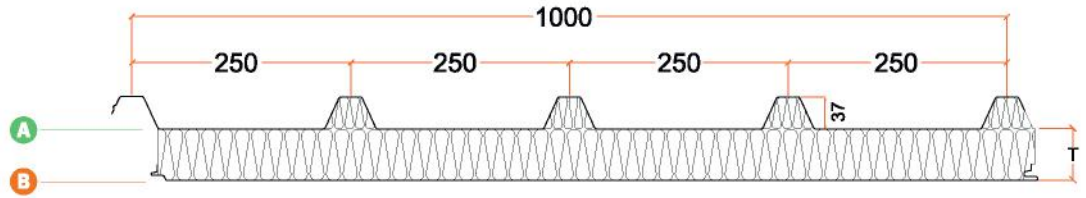

## Logiccore Dıştan Vidalı 3R-5R Taşyünü Çatı Paneli

3 ve 5 hadveli sandviç panellerimiz, yanmazlık özellikleri ile güvenli bir performans sunarken dayanıklılığı ile uzun ömürlü bir çözüm yaratır. Estetik tasarımı ve sağlam yapısı ile projeleriniz için ideal bir tercihtir.

## Logiccore Outer Screw 3R-5R Rockwool Roof Panel

Our 3-5 ribs sandwich panels provide safety with fire resistancy and offer durable solutions. With their aesthetic design and strong structure, they are ideal choice for your projects.

**T** Panel Kalınlığı **40 mm - 240 mm**  
Thickness

**L** Panel Uzunluğu **2 m - 16 m**  
Length

A	Üst Yüzey Şekilleri External Surface Types	
	Mesa	<input checked="" type="checkbox"/>
	Micro Wave	<input type="checkbox"/>
	Flat	<input type="checkbox"/>
	Groove	<input type="checkbox"/>