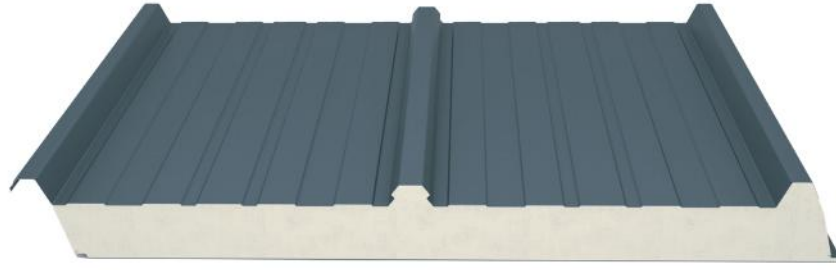

Yüzey şekillerini incelemek için arka kapakta bulunan kılavuz sayfaı kullanabilirsiniz.
You can use the guide page on the back cover to examine the surface pattern.

Ürün teknik bilgileri ve dokümanları için QR kodu okutabilirsiniz.
You can scan the QR code for product technical information and documents.

Birleşim Detayı
Connection Detail

Solar panel bağlantı aparatı
Solar panel connection apparatus

Logiccore Solar Uyumlu PIR/PUR 3R-5R Çatı Paneli

Aparat kenetlenme özelliği ile GES sistemleri için güvenli kurulum sunar. Solar panellerle mükemmel uyumlu olan bu paneller, enerji verimliliği sağlar ve sürdürülebilir enerji kullanımını destekler. Konfor ve uzun ömürlü performans için ideal bir tercihtir.

Logiccore Solar PIR/PUR 3R-5R Roof Panel

Interlocked apparatus of the system provides sound installation. These panels, perfectly compatible with solar panels, enhance energy efficiency and support sustainable energy use. Ideal choice for comfort and long-lasting performance.

T Panel Kalınlığı 30 mm - 200 mm
Thickness

L Panel Uzunluğu 2 m - 16 m
Length

A	Üst Yüzey Şekilleri External Surface Types	
	Mesa	<input checked="" type="checkbox"/>
	Micro Wave	<input type="checkbox"/>
	Flat	<input type="checkbox"/>
	Groove	<input type="checkbox"/>