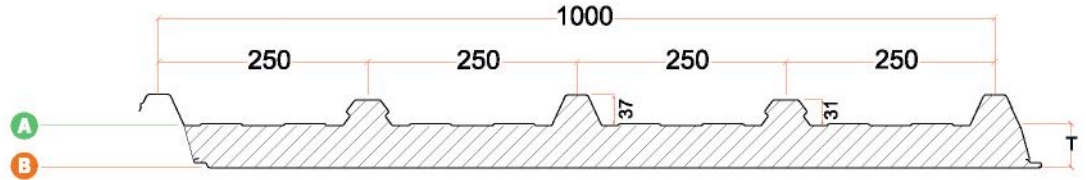

Yüzey şekillerini incelemek için arka kapakta bulunan kılavuz sayfaı kullanabilirsiniz.
You can use the guide page on the back cover to examine the surface pattern.

Ürün teknik bilgileri ve dokümanları için QR kodu okutabilirsiniz.
You can scan the QR code for product technical information and documents.

Birleşim Detayı
Connection Detail

Solar panel bağlantı aparatı
Solar panel connection apparatus

Logiccore Solar Uyumlu PIR/PUR 3R-5R Çatı Paneli

Aparat kenetlenme özelliği ile GES sistemleri için güvenli kurulum sunar. Solar panellerle mükemmel uyumlu olan bu paneller, enerji verimliliği sağlar ve sürdürülebilir enerji kullanımını destekler. Konfor ve uzun ömürlü performans için ideal bir tercihtir.

T Panel Kalınlığı 30 mm - 200 mm
Thickness

L Panel Uzunluğu 2 m - 16 m
Length

A	Üst Yüzey Şekilleri External Surface Types	
	Mesa	<input checked="" type="checkbox"/>
	Micro Wave	<input type="checkbox"/>
	Flat	<input type="checkbox"/>
	Groove	<input type="checkbox"/>