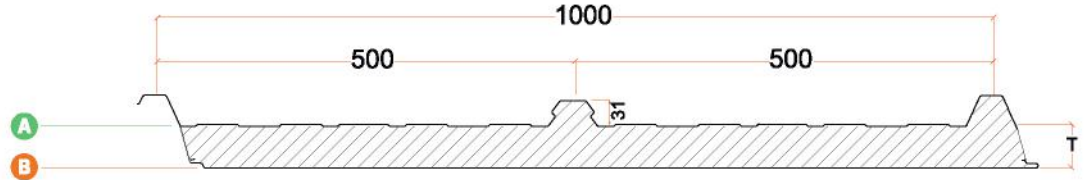

Yüzey şekillerini incelemek için arka kapakta bulunan kılavuz sayfaı kullanabilirsiniz.
You can use the guide page on the back cover to examine the surface pattern.

Ürün teknik bilgileri ve dokümanları için QR kodu okutabilirsiniz.
You can scan the QR code for product technical information and documents.

Birleşim Detayı
Connection Detail

Solar panel bağlantı aparatı
Solar panel connection apparatus

Logiccore Solar Uyumlu PIR/PUR 3R-5R Çatı Paneli

Aparat kenetlenme özelliği ile GES sistemleri için güvenli kurulum sunar. Solar panellerle mükemmel uyumlu olan bu paneller, enerji verimliliği sağlar ve sürdürülebilir enerji kullanımını destekler. Konfor ve uzun ömürlü performans için ideal bir tercihtir.

T Panel Kalınlığı 30 mm - 200 mm
Thickness

L Panel Uzunluğu 2 m - 16 m
Length

A	Üst Yüzey Şekilleri External Surface Types	
	Mesa	<input checked="" type="checkbox"/>
	Micro Wave	<input type="checkbox"/>
	Flat	<input type="checkbox"/>
	Groove	<input type="checkbox"/>