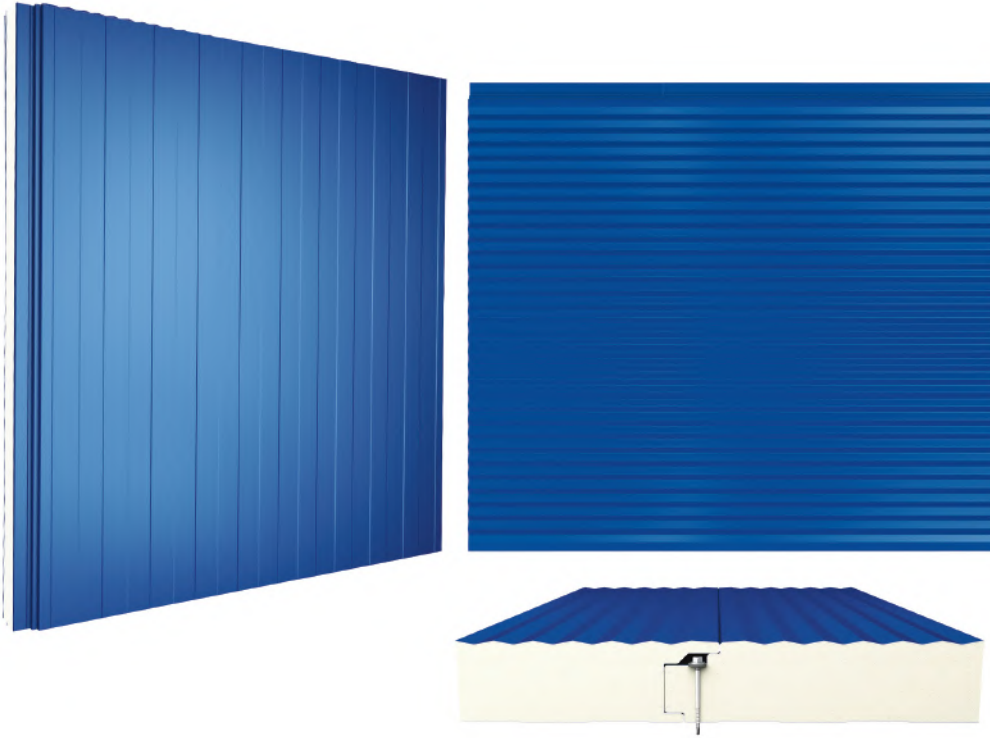

Poliüretan (PUR) - Poliizosiyanurat (PIR) Yalıtımlı

Polyurethane (PUR) - Polyisocyanurate (PIR) Insulated

Birleşim Detayı / Connection Detail

Teknik Özellikler / Technical Specifications

Yalıtım Kalınlıkları Core Thicknesses	Yalıtım Yoğunluğu Insulation Density	Metal Kalınlıkları Steel Thickness Boyalı Galvaniz Sac PPGI	Isı İletkenlik Katsayısı Thermal Conductivity	Yangın Sınıfı Reaction To Fire
40-50-60-80-100-120 mm	PUR 40 (±2) kg/m³ PIR 42 (±2) kg/m³	Dış Yüzey / External Thickness 0,50-0,60-0,70-0,80 mm İç Yüzey / Internal Thickness 0,40-0,50-0,60-0,70-0,80 mm	$\lambda = 0,022 \text{ W/mK}$	PUR Bs2d0 EN 13501-1 Bs3d0 EN 13501-1 Cs2d0 EN 13501-1 Cs3d0 EN 13501-1 PIR Bs1d0 EN 13501-1, FM Bs2d0 EN 13501-1